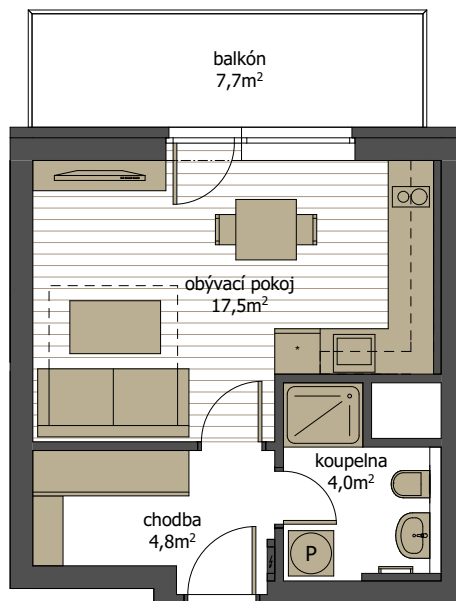

byt C13 22 | 2.NP

1 + kk s balkónem

podlahová plocha 29,6 m² + balkón 7,7 m² (plocha místností 26,3 m²)

▲
C13 22

M 1:100 (A4)

2.NP

V201212