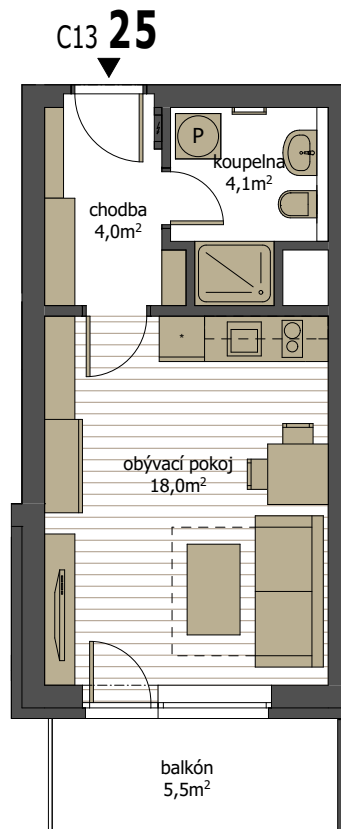

## byt C13 25 | 2.NP

1 + kk s balkónem

podlahová plocha **28,6 m<sup>2</sup>** + balkón **5,5 m<sup>2</sup>** (plocha místností 26,1 m<sup>2</sup>)

M 1:100 (A4)

2.NP

V201212