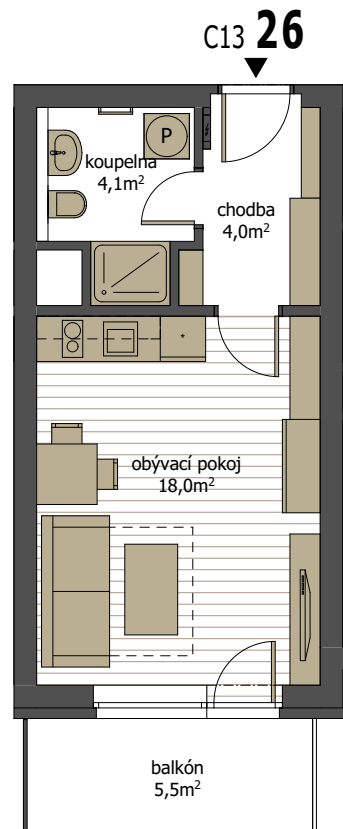

## byt C13 26 | 2.NP

1 + kk s balkónem

podlahová plocha 28,6 m<sup>2</sup> + balkón 5,5 m<sup>2</sup> (plocha místností 26,1 m<sup>2</sup>)

M 1:100 (A4)

2.NP

V201212