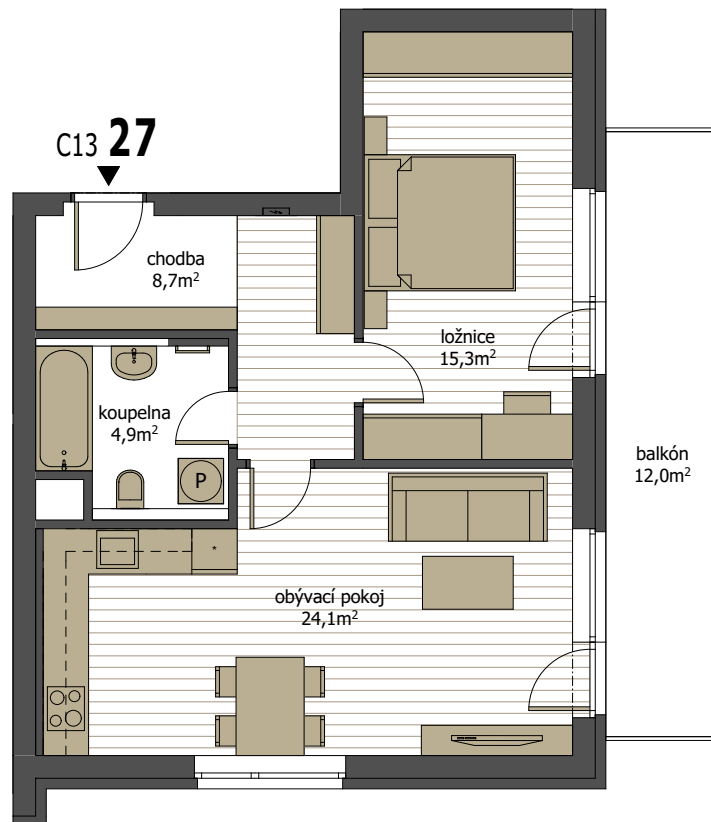

byt C13 27 | 2.NP

2 + kk s balkónem

podlahová plocha **57,4 m²** + balkón **12,0 m²** (plocha místností 53,0 m²)

M 1:100 (A4)

V201212