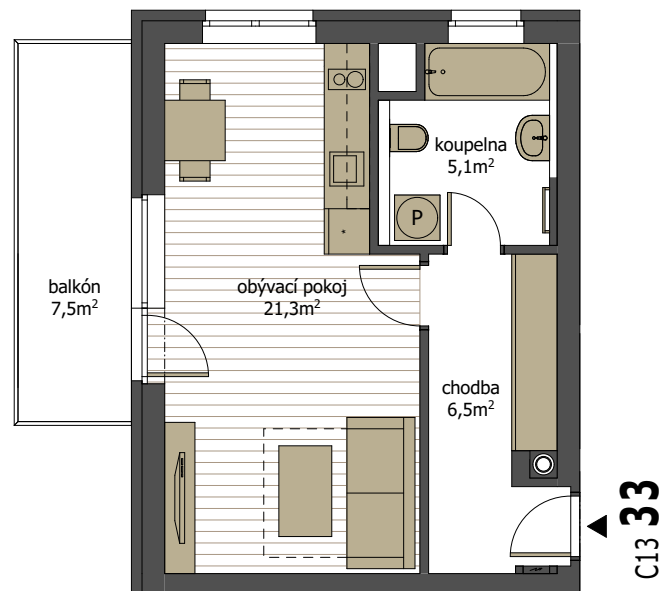

byt C13 33 | 3.NP

1 + kk s balkónem

podlahová plocha 36,0 m² + balkón 7,5 m² (plocha místností 32,9 m²)

M 1:100 (A4)

3.NP

V201212