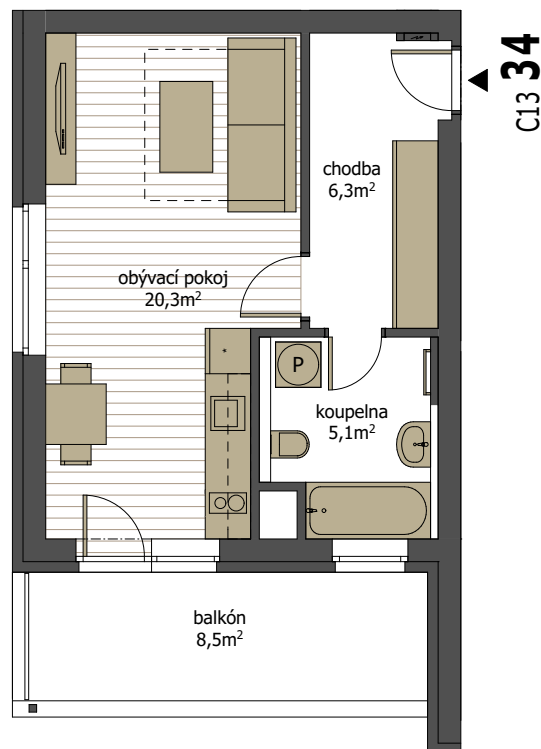

byt C13 34 | 3.NP

1 + kk s balkónem

podlahová plocha 34,7 m² + balkón 8,5 m² (plocha místností 31,7 m²)

M 1:100 (A4)

3.NP

V201212