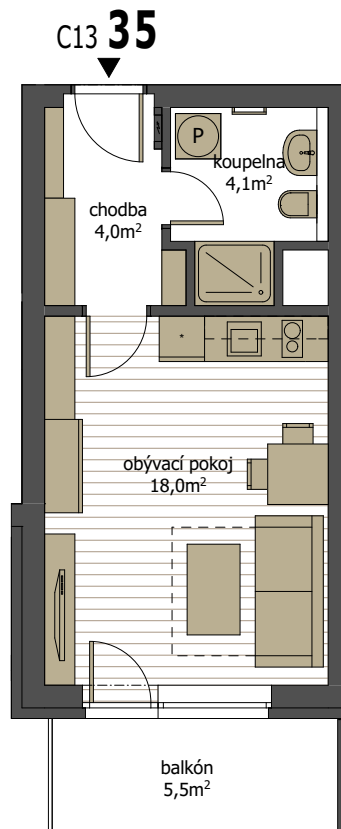

byt C13 35 | 3.NP

1 + kk s balkónem

podlahová plocha 28,6 m² + balkón 5,5 m² (plocha místností 26,1 m²)

M 1:100 (A4)

V201212