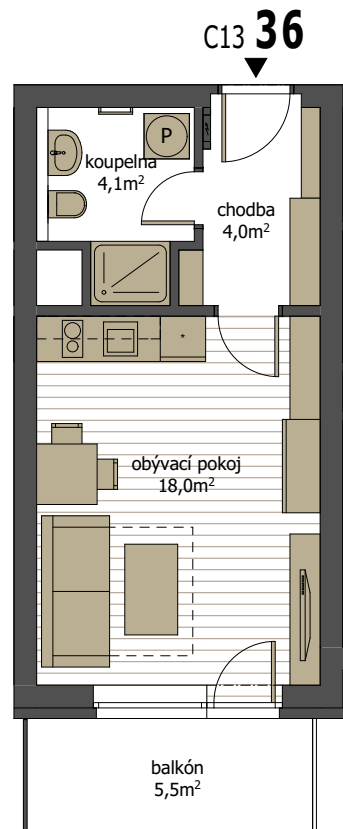

byt C13 36 | 3.NP

1 + kk s balkónem

podlahová plocha 28,6 m² + balkón 5,5 m² (plocha místností 26,1 m²)

M 1:100 (A4)

V201212