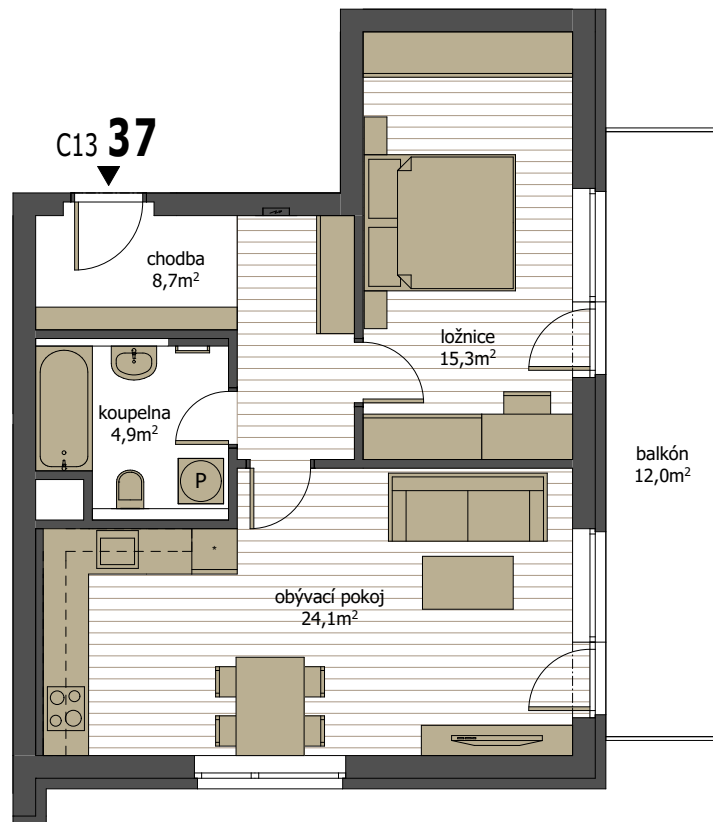

byt C13 37 | 3.NP

2 + kk s balkónem

podlahová plocha 57,4 m² + balkón 12,0 m² (plocha místností 53,0 m²)

M 1:100 (A4)

V201212