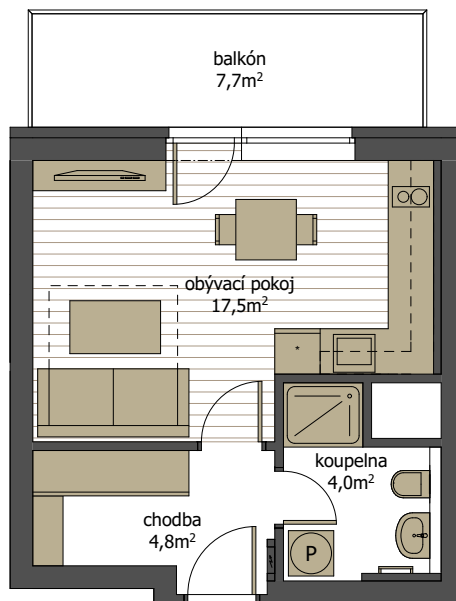

byt C13 42 | 4.NP

1 + kk s balkónem

podlahová plocha 29,6 m² + balkón 7,7 m² (plocha místností 26,3 m²)

▲
C13 42

M 1:100 (A4)

V201212