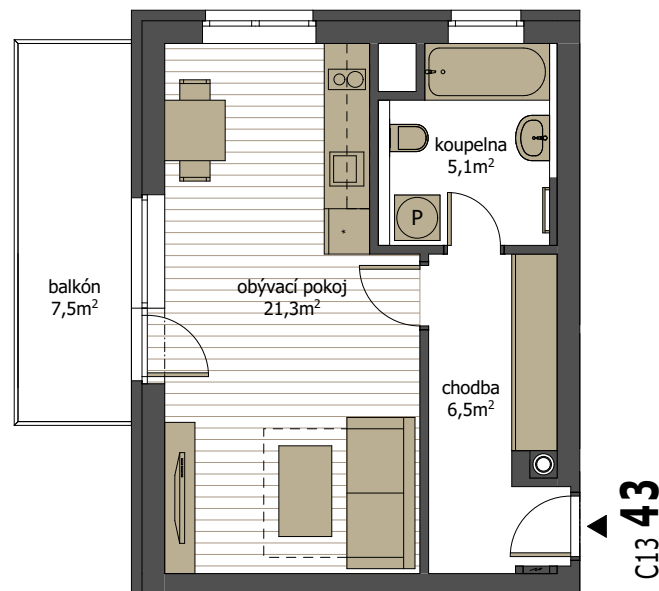

byt C13 43 | 4.NP

1 + kk s balkónem

podlahová plocha **36,0 m²** + balkón **7,5 m²** (plocha místností **32,9 m²**)

M 1:100 (A4)

4.NP

V201212