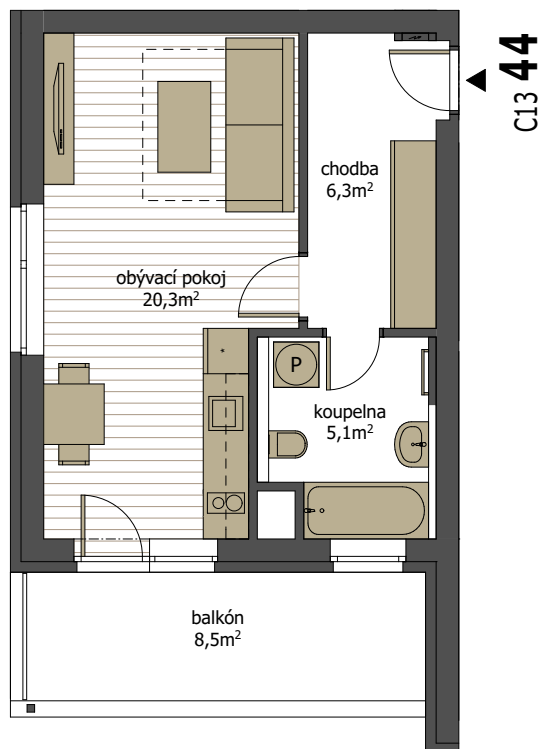

## byt C13 44 | 4.NP

1 + kk s balkónem

podlahová plocha 34,7 m<sup>2</sup> + balkón 8,5 m<sup>2</sup> (plocha místností 31,7 m<sup>2</sup>)

M 1:100 (A4)

4.NP

V201212