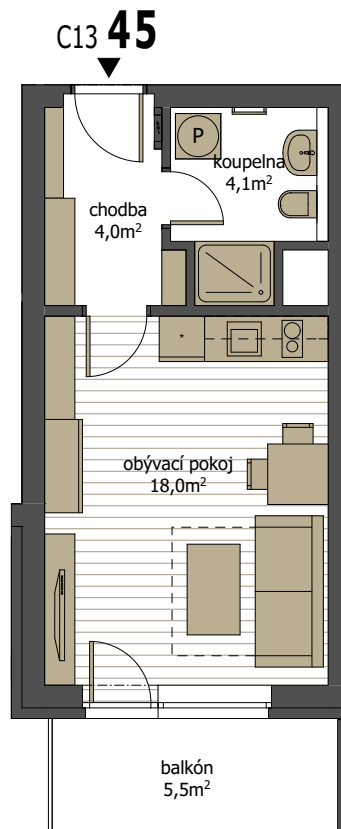

byt C13 45 | 4.NP

1 + kk s balkónem

podlahová plocha 28,6 m² + balkón 5,5 m² (plocha místností 26,1 m²)

M 1:100 (A4)

4.NP

V201212