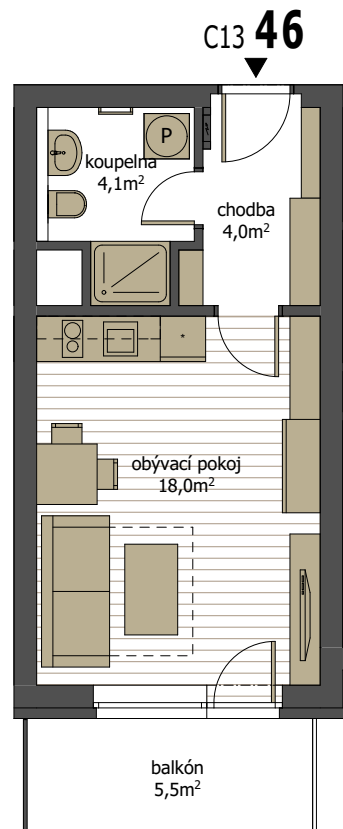

byt C13 46 | 4.NP

1 + kk s balkónem

podlahová plocha 28,6 m² + balkón 5,5 m² (plocha místností 26,1 m²)

M 1:100 (A4)

V201212