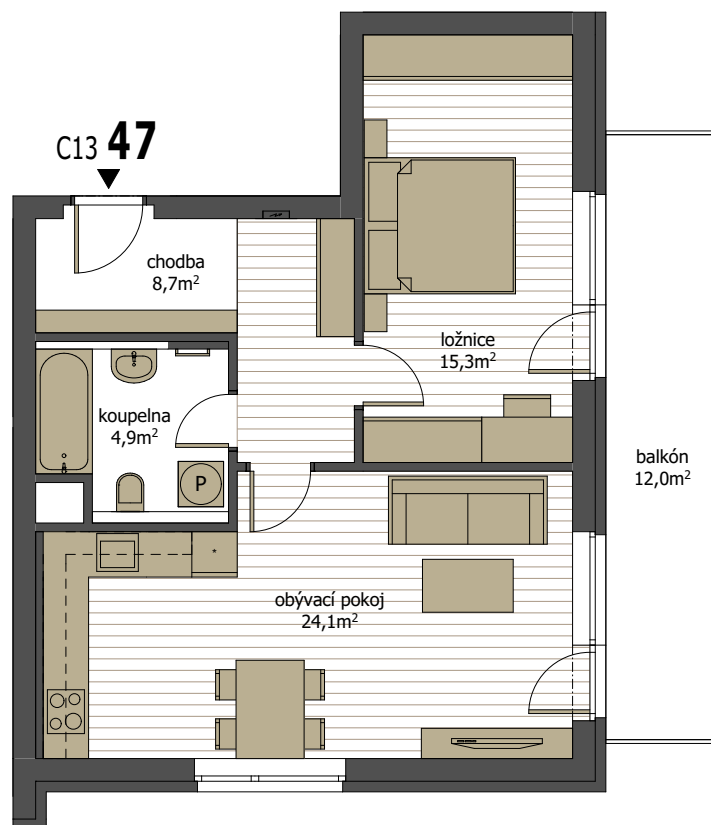

## byt C13 47 | 4.NP

2 + kk s balkónem

podlahová plocha **57,4 m<sup>2</sup>** + balkón **12,0 m<sup>2</sup>** (plocha místností 53,0 m<sup>2</sup>)

M 1:100 (A4)

V201212