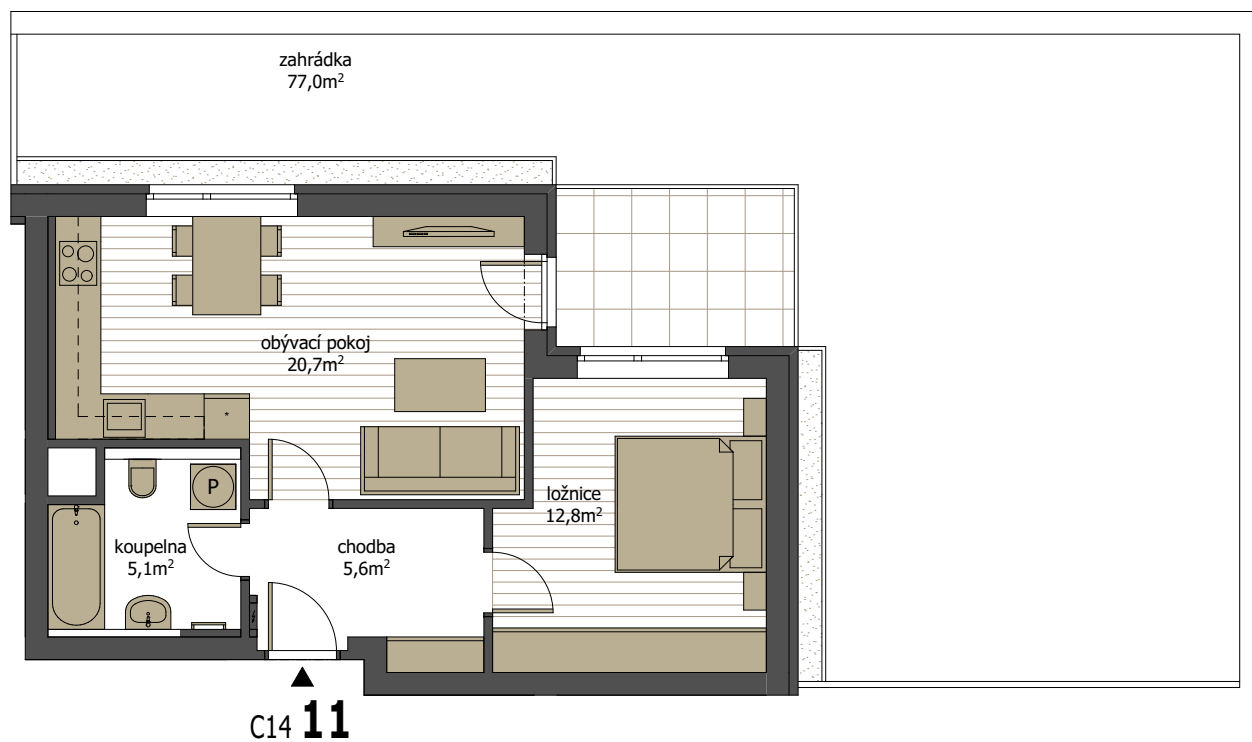

## byt C14 11 | 1.NP

2 + kk se zahrádkou

podlahová plocha 48,3 m<sup>2</sup> + zahrádka 77,0 m<sup>2</sup> (plocha místností 44,2 m<sup>2</sup>)

M 1:100 (A4)

V201212