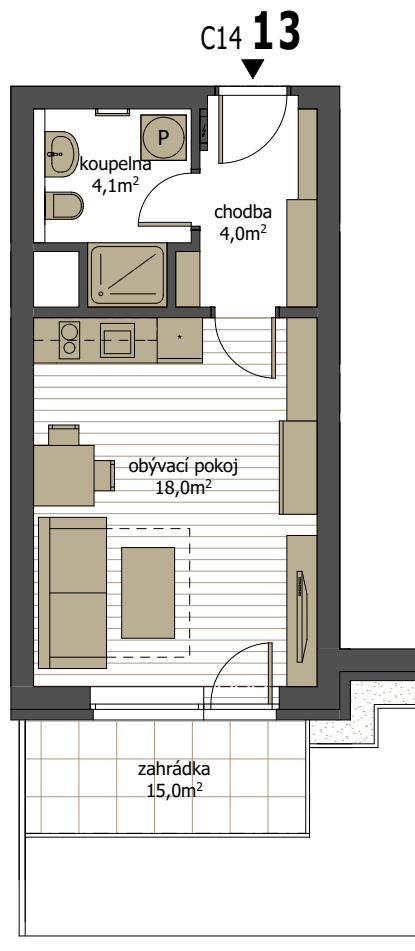

byt C14 13 | 1.NP

1 + kk se zahrádkou

podlahová plocha **28,6 m²** + zahrádka **15,0 m²** (plocha místností 26,1 m²)

M 1:100 (A4)

V201212