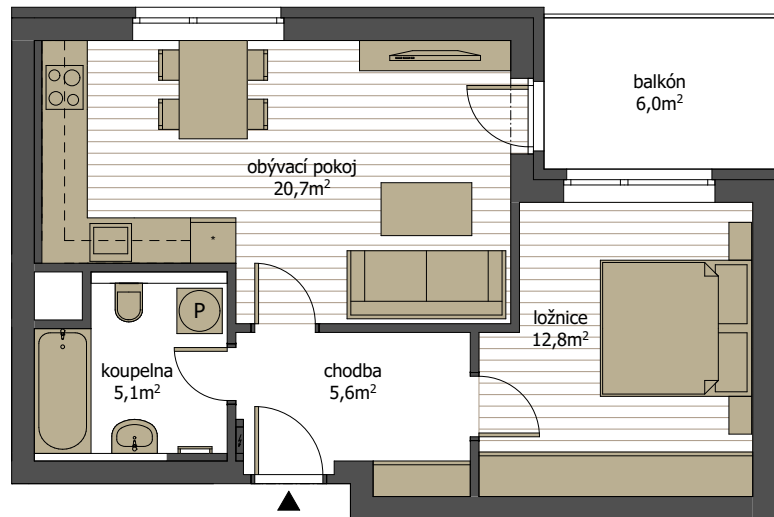

byt C14 21 | 2.NP

2 + kk s balkónem

podlahová plocha 48,3 m² + balkón 6,0 m² (plocha místností 44,2 m²)

C14 21

M 1:100 (A4)

2.NP

V201212