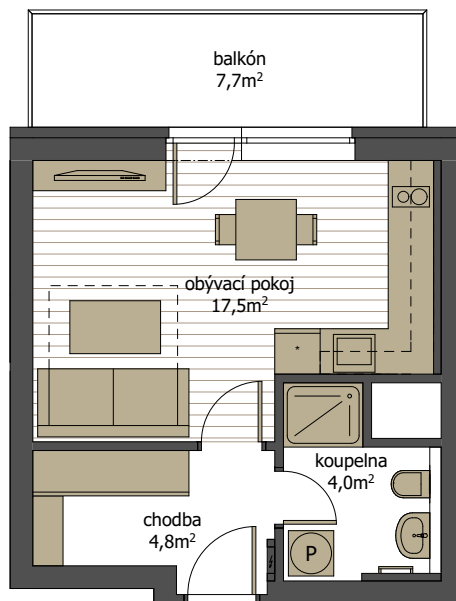

byt C14 22 | 2.NP

1 + kk s balkónem

podlahová plocha 29,6 m² + balkón 7,7 m² (plocha místností 26,3 m²)

▲
C14 22

M 1:100 (A4)

2.NP

V201212