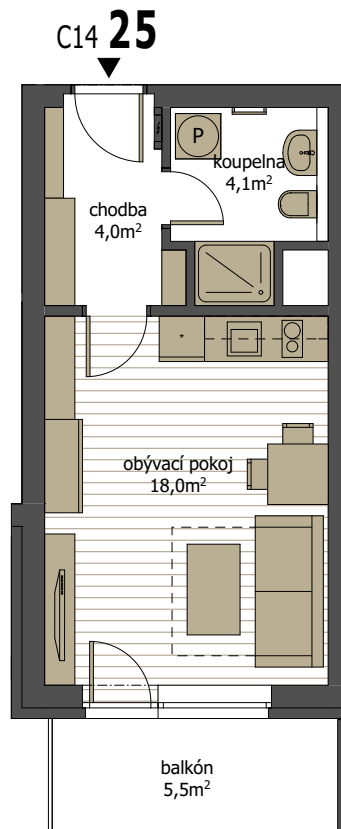

## byt C14 25 | 2.NP

1 + kk s balkónem

podlahová plocha 28,6 m<sup>2</sup> + balkón 5,5 m<sup>2</sup> (plocha místností 26,1 m<sup>2</sup>)

M 1:100 (A4)

V201212