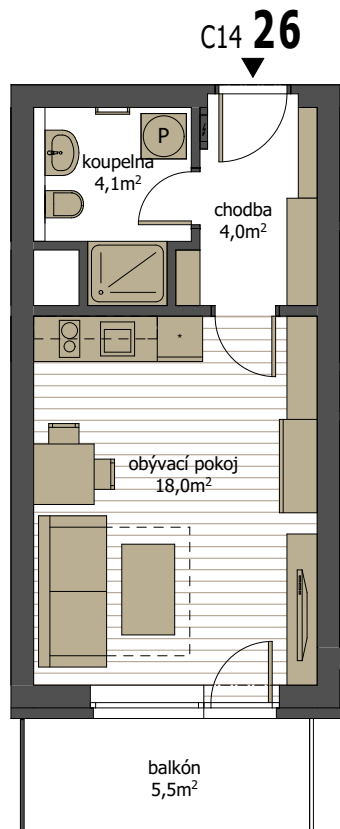

byt C14 26 | 2.NP

1 + kk s balkónem

podlahová plocha **28,6 m²** + balkón **5,5 m²** (plocha místností 26,1 m²)

M 1:100 (A4)

V201212