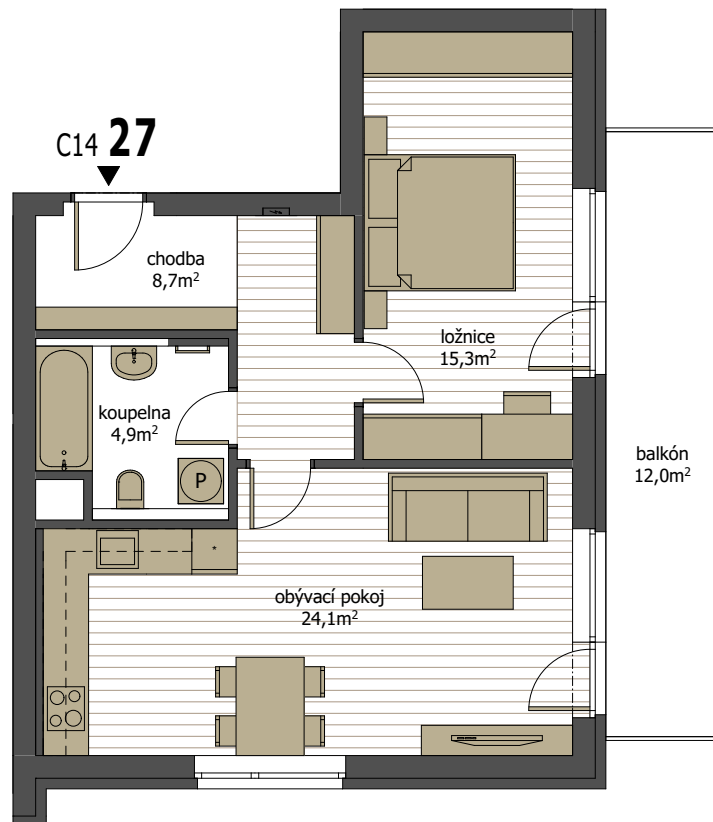

byt C14 27 | 2.NP

2 + kk s balkónem

podlahová plocha 57,4 m² + balkón 12,0 m² (plocha místností 53,0 m²)

M 1:100 (A4)

2.NP

V201212