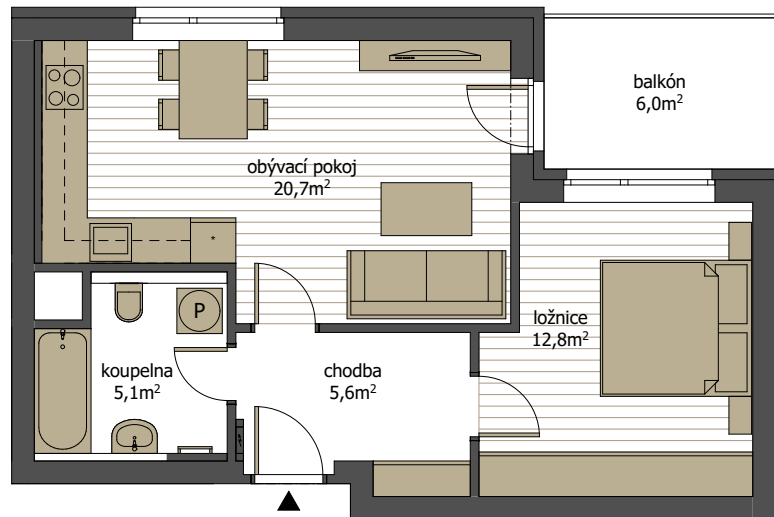

byt C14 31 | 3.NP

2 + kk s balkónem

podlahová plocha 48,3 m² + balkón 6,0 m² (plocha místností 44,2 m²)

C14 31

M 1:100 (A4)

V201212