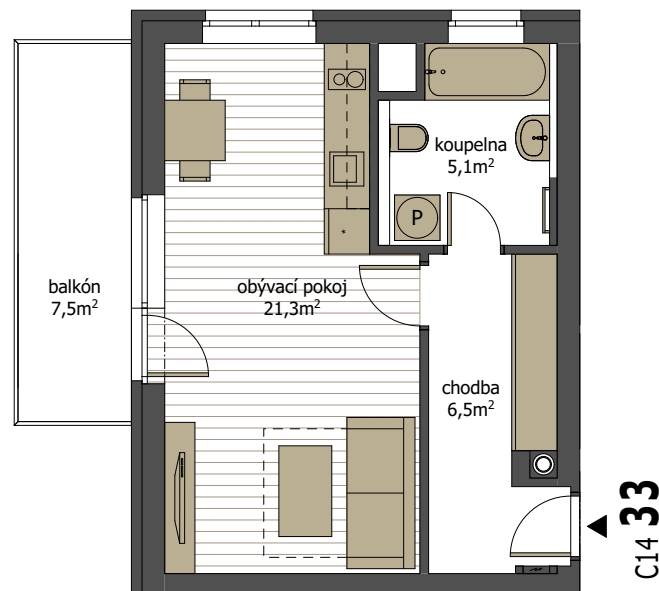

## byt C14 33 | 3.NP

1 + kk s balkónem

podlahová plocha **36,0 m<sup>2</sup>** + balkón **7,5 m<sup>2</sup>** (plocha místností **32,9 m<sup>2</sup>**)

M 1:100 (A4)

3.NP

V201212