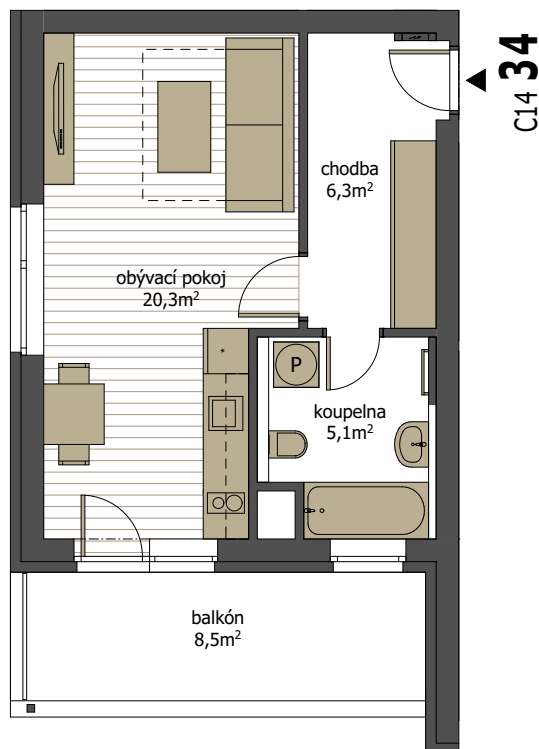

byt C14 34 | 3.NP

1 + kk s balkónem

podlahová plocha **34,7** m² + balkón **8,5** m² (plocha místností 31,7 m²)

M 1:100 (A4)

3.NP

V201212