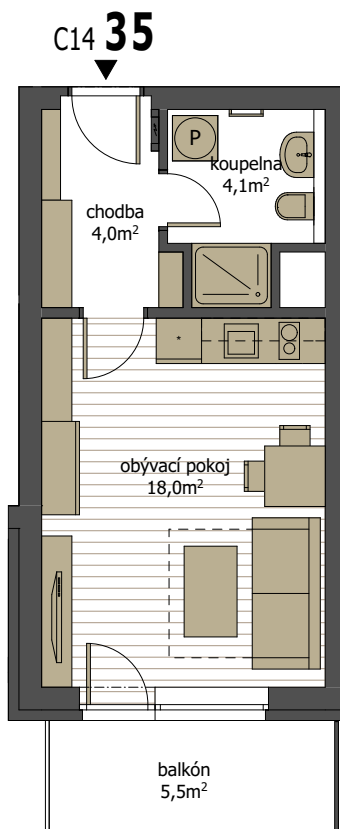

## byt C14 35 | 3.NP

1 + kk s balkónem

podlahová plocha 28,6 m<sup>2</sup> + balkón 5,5 m<sup>2</sup> (plocha místností 26,1 m<sup>2</sup>)

M 1:100 (A4)

3.NP

V201212