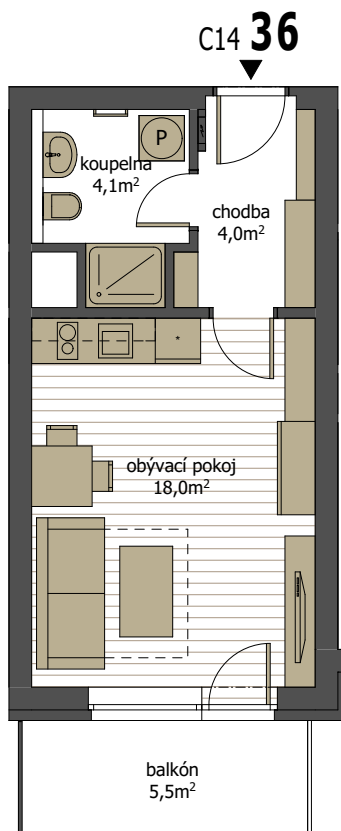

## byt C14 36 | 3.NP

1 + kk s balkónem

podlahová plocha 28,6 m<sup>2</sup> + balkón 5,5 m<sup>2</sup> (plocha místností 26,1 m<sup>2</sup>)

M 1:100 (A4)

V201212