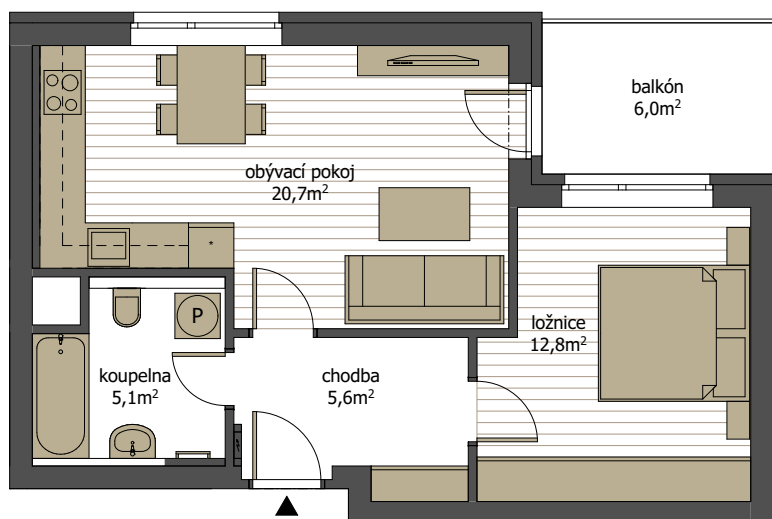

## byt C14 41 | 4.NP

2 + kk s balkónem

podlahová plocha 48,3 m<sup>2</sup> + balkón 6,0 m<sup>2</sup> (plocha místností 44,2 m<sup>2</sup>)

C14 41

M 1:100 (A4)

V201212