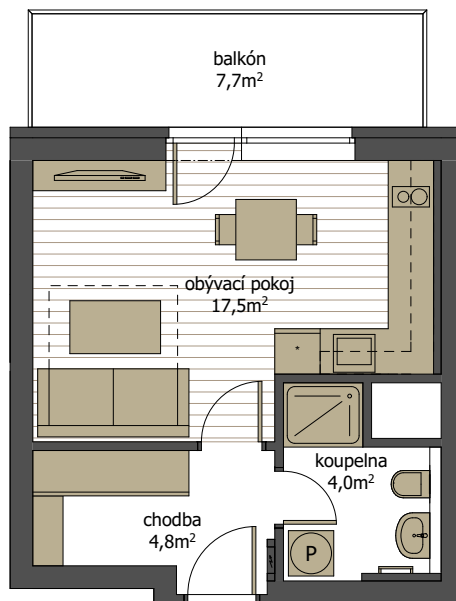

## byt C14 42 | 4.NP

1 + kk s balkónem

podlahová plocha 29,6 m<sup>2</sup> + balkón 7,7 m<sup>2</sup> (plocha místností 26,3 m<sup>2</sup>)

C14 42

M 1:100 (A4)

4.NP

V201212