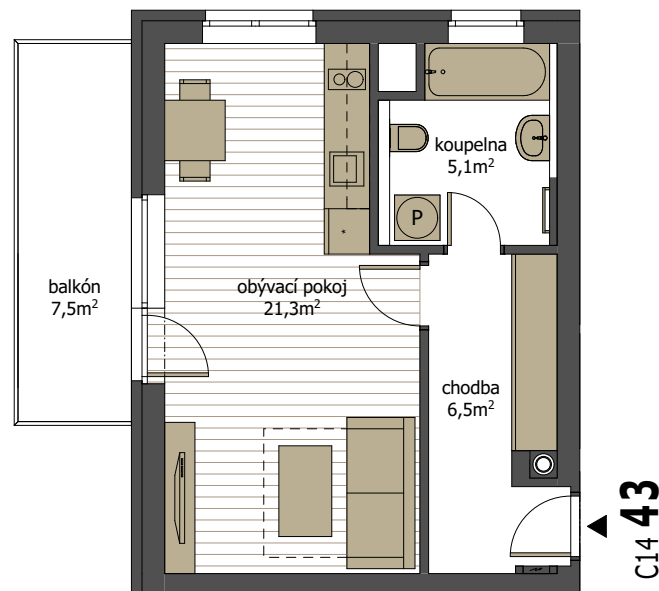

## byt C14 43 | 4.NP

1 + kk s balkónem

podlahová plocha **36,0 m<sup>2</sup>** + balkón **7,5 m<sup>2</sup>** (plocha místností **32,9 m<sup>2</sup>**)

M 1:100 (A4)

V201212