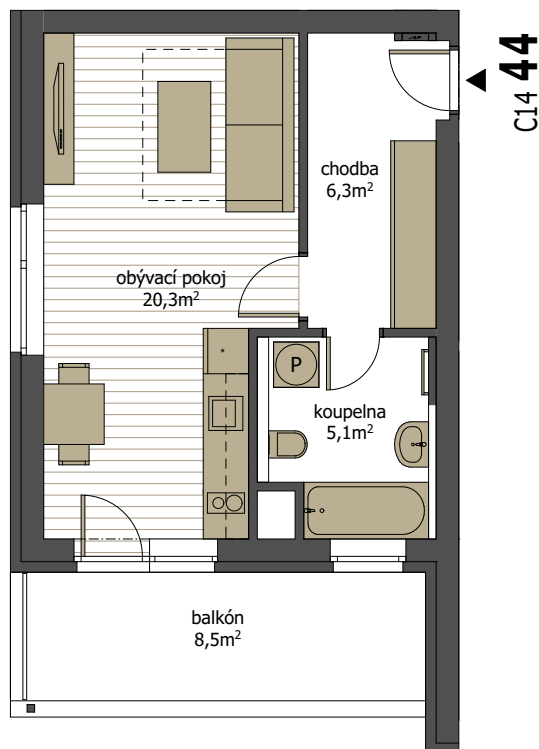

byt C14 44 | 4.NP

1 + kk s balkónem

podlahová plocha **34,7 m²** + balkón **8,5 m²** (plocha místností 31,7 m²)

M 1:100 (A4)

V201212