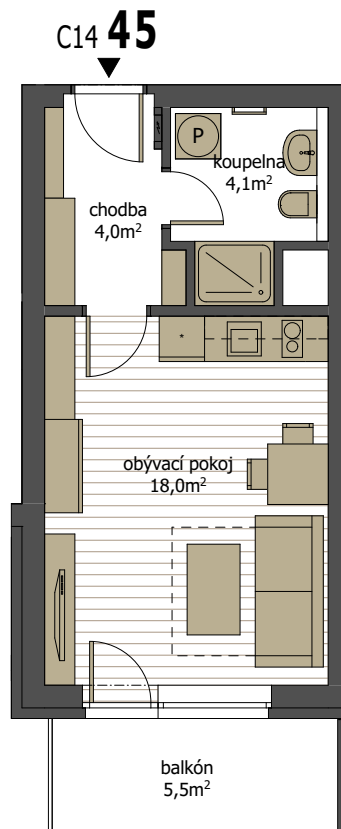

byt C14 45 | 4.NP

1 + kk s balkónem

podlahová plocha 28,6 m² + balkón 5,5 m² (plocha místností 26,1 m²)

M 1:100 (A4)

V201212