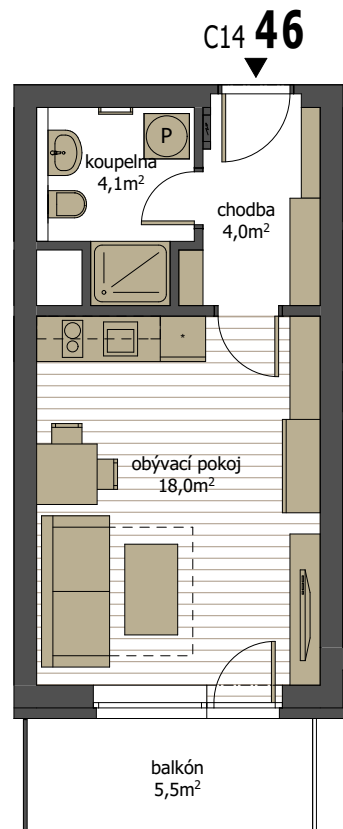

byt C14 46 | 4.NP

1 + kk s balkónem

podlahová plocha 28,6 m² + balkón 5,5 m² (plocha místností 26,1 m²)

M 1:100 (A4)

V201212